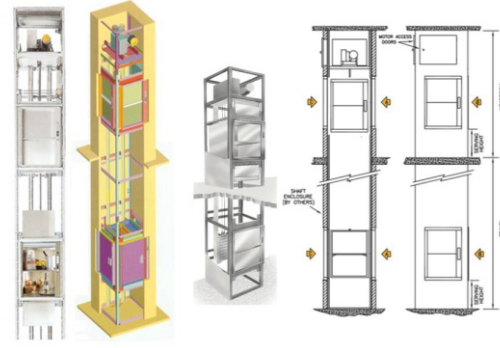

SERVİS ASANSÖR ÖZELLİKLERİ

Boyutları itibarı ile içine insan giremeyecek şekilde, küçük yükleri taşımak amacıyla tasarlanmış asansörlerdir. Servis asansörleri genelde otel, restoran ve villalarda mutfaktan yemek yenilen kata, tabak, bardak, tepsi taşınmasında kullanılır. sadece yük taşımak amaçlı olarak, insanların giremeyeceği boyutlarda tasarlanırlar. Küçük tip yük asansörleri olarak düşünebileceğimiz Servis asansörleri 250 Kg Taşıma kapasitelere sahiptir. Monşarj tipi servis asansörleri, genelde yarı otomatik kapı kullanılır. Hijyenik olmak zorunda oldukları için paslanmaz çelik kabin ve kapılar her zaman için tercih edilmektedir.

Hastaneler, restoranlar, hukuk büroları, alışveriş merkezlerinde; yemek, dosya, alışveriş sepeti, çamaşır arabası gibi yükleri taşımak için ideal

Kapasiteleri 250 Kg olup, Manuel kapılıdır. Kabin ve manuel kapılarda 304 kalite paslanmaz kullanılır. Kuyu ölçüleri ve kabin ölçülerini sayfamızdan detaylı olarak inceleyebilirsiniz.

–KAPASİTE

Kaldıracağı Yük Beyan Yüğü 250 KG

–KUYU ÖLÇÜLERİ

Kuyu Genişliği : 1500 mm

Kuyu Derinliği : 1200 mm

–KABİN ÖLÇÜSÜ

Kabin Genişliği : 1000 mm

Kabin Derinliği : 1000 mm

Kabin Yüksekliği : 1200 mm

–KAPI ÖLÇÜSÜ

Kapı Genişliği : 1000 mm

Kapı Yükseliği : 1200 mm

–KABİN ÖZELLİĞİ

304 Kalite Satine Paslanmaz

–KAPI ÖZELLİĞİ

304 Kalite Satine Paslanmaz

Manuel Sistem (Yarı Otomatik)

–BUTONYER ÖZELLİĞİ

Satine Paslanmaz

Çağır – Gönder Sistemli